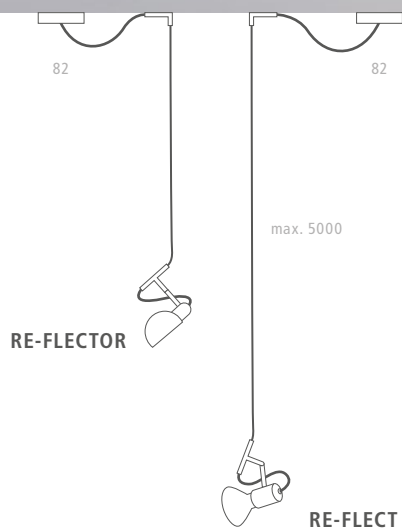

DESIGN | e27, BERLIN

RE-FLECT & RE-FLECTOR

HÄNGELEUCHE | SUSPENDED LAMP

Diese Strahler sind die technischen Brüder der **RE-LIGHT** Serie. Beide Ausführungen sind äußerst flexibel und lassen sich nach Wunsch drehen, kippen und wenden. Durch ihre clevere Kabeldurchschleifung lassen sich diese Strahler stufenlos und einfach in der Höhe verstellen.

Die Metallkomponenten sind generell in Chrom ausgeführt, die Textilkabel in vier verschiedenen Farben setzen den gewünschten Akzent.

Am liebsten halten sich **RE-LIGHT** und **RE-FLECTOR** in kleinen Gruppen mit Artgenossen auf ...

In terms of technical specifications, these spotlights are closely related to the **RE-LIGHT** range. Both types are versatile and can be turned, tilted, and rotated to practically any position.

The metal parts are chrome plated; the four different textile cable colours are ideal to provide the finishing touches.

For a great look, hang a couple members of the **RE-LIGHT** and **RE-FLECTOR** family together in a small group.

RE-FLECT

LED 230 V | max. 57 W | E27
Ohne Leuchtmittel | Lamp not included

RE-FLECTOR

LED 230 V | 10 W | 1055 Lm | 2700 K | CRI 90 | E27
Inklusive dimmbarem Leuchtmittel
Dimmable lamp included